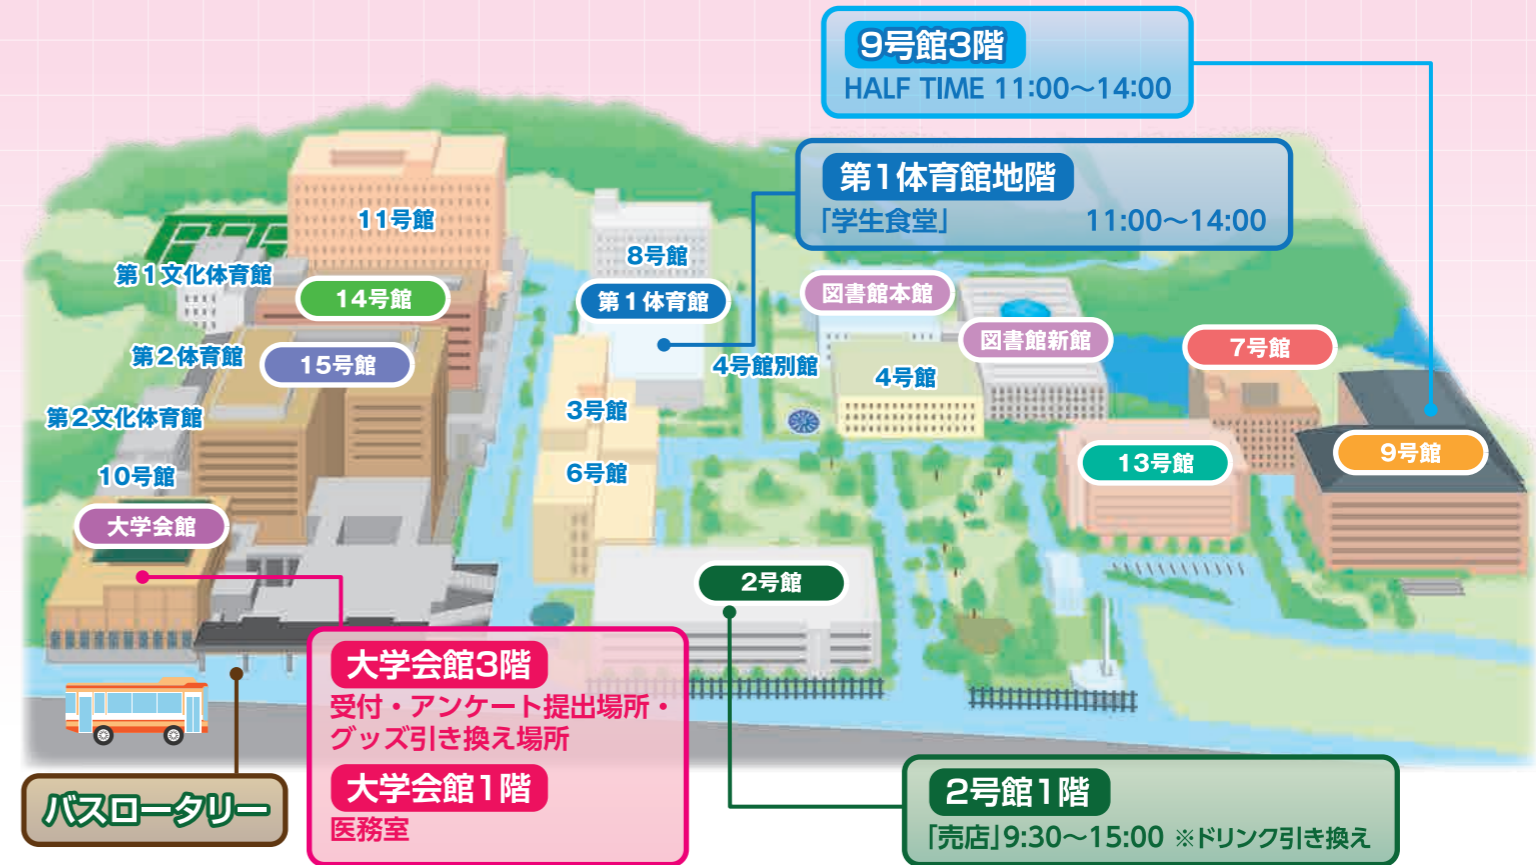

イベント名	会場	10	11	12	13	14	15
●受付(9:30~)	大会館3階						
★オープニングセレモニー(10:00~10:40)	9号館6階(メモリアルホール)		10:00~10:40				
オーキャンズによる大学紹介(10:00~10:15)		10:00~10:15					
2018年度入試説明(①10:15~10:35 ②13:00~13:20)	①メモリアルホール②15号館1階 151J	①10:15~10:35			②13:00~13:20		
舞獅團によるパフォーマンス(10:35~10:40)		10:35~10:40					
保護者対象説明(①11:00~11:20 ②13:30~13:50)	①9号館6階 961②15号館1階 151J		①11:00~11:20			②13:30~13:50	
法学部【学部紹介・ミニ講義】	午前:9号館4階 943 午後:15号館1階 151A			①11:00~12:00		②13:30~14:30	
経済学部【学部紹介・ミニ講義】	午前:9号館4階 942 午後:15号館1階 151E			①11:00~12:00		②13:30~14:30	
経営学部【学部紹介・ミニ講義】	午前:9号館4階 941 午後:15号館1階 151F			①11:00~12:00		②13:30~14:30	
人文学部【学部紹介・ミニ講義】	14号館1階 141A		①11:00~11:45			②13:30~14:15	
人文学部紹介+体験コーナー	14号館1階 各教室						
人文学部生による人文学部紹介	14号館1階 エントランスホール						
心理学部(2018年4月開設)【学部紹介・ミニ講義】	14号館1階 141B		①11:00~11:40			②13:30~14:10	
心理学部【心理学実習体験】	14号館3階	①11:00~11:30	②11:50~12:20		③13:00~13:30		
現代社会学部【学部紹介】	午前:9号館2階 921 午後:15号館1階 151K		①11:00~11:10			②13:30~13:40	
現代社会学科【ミニ講義】	午前:9号館2階 921 午後:15号館1階 151K		①11:10~12:00			②13:40~14:30	
社会防災学科【ミニ講義】	午前:9号館2階 922 午後:15号館1階 151L		①11:10~12:00			②13:40~14:30	
グローバル・コミュニケーション学部【学部紹介・ミニ講義】	午前:9号館5階 951 午後:15号館1階 151I		①11:00~12:00			②13:30~14:30	
総合リハビリテーション学部【学部紹介・ミニ実習】	15号館1階 151M		①11:00~11:10			②13:30~13:40	
理学療法学科【ミニ実習】	15号館6階 601・604			①11:10~12:30		②13:40~15:00	
作業療法学科【ミニ実習】	15号館5階 508			①11:10~12:30		②13:40~15:00	
社会リハビリテーション学科【ミニ実習】	15号館2階 202			①11:10~12:30		②13:40~15:00	
栄養学部【学部紹介、ミニ実習・実験】	(学部紹介) 9号館4階 944 (ミニ実験) 7号館・13号館		①11:00~12:30			②13:30~15:00	
栄養学部【展示】	13号館1階 ピロティ						
共通教育センター、スポーツサイエンス・ユニット紹介	午前:9号館3階 談話室 午後:15号館1階 151B		①11:00~12:00			②13:00~15:00	
各種相談コーナー							
学部個別相談							
入試相談	15号館3階 オーバルホール						
学生生活・下宿相談							
留学相談							
キャリアサポート(就職相談)	15号館3階 キャリアセンター						
在学生による“ホンネ”トーク①12:45~13:15②13:30~14:00	大会館4階 マナビーホール		①12:45~13:15			②13:30~14:00	
おしゃべりTIME	大会館4階 マナビーホール					14:00~15:00	
キャンパスツアー	集合場所:15号館1階						
課外活動紹介・展示	15号館1階						
資料コーナー(9:30~)	15号館3階 通路						
卒業生紹介コーナー(9:30~)	15号館3階 通路						
自由見学							
トレーニングルーム見学	大会館1階 トレーニングルーム						
図書館体験	図書館						
食堂等							
ランチ 「学生食堂」	第1体育館地階			11:00~14:00			
ランチ 「ハーftime」	9号館3階			11:00~14:00			
ドリンク 「売店」(9:30~)	2号館1階			9:30~15:00