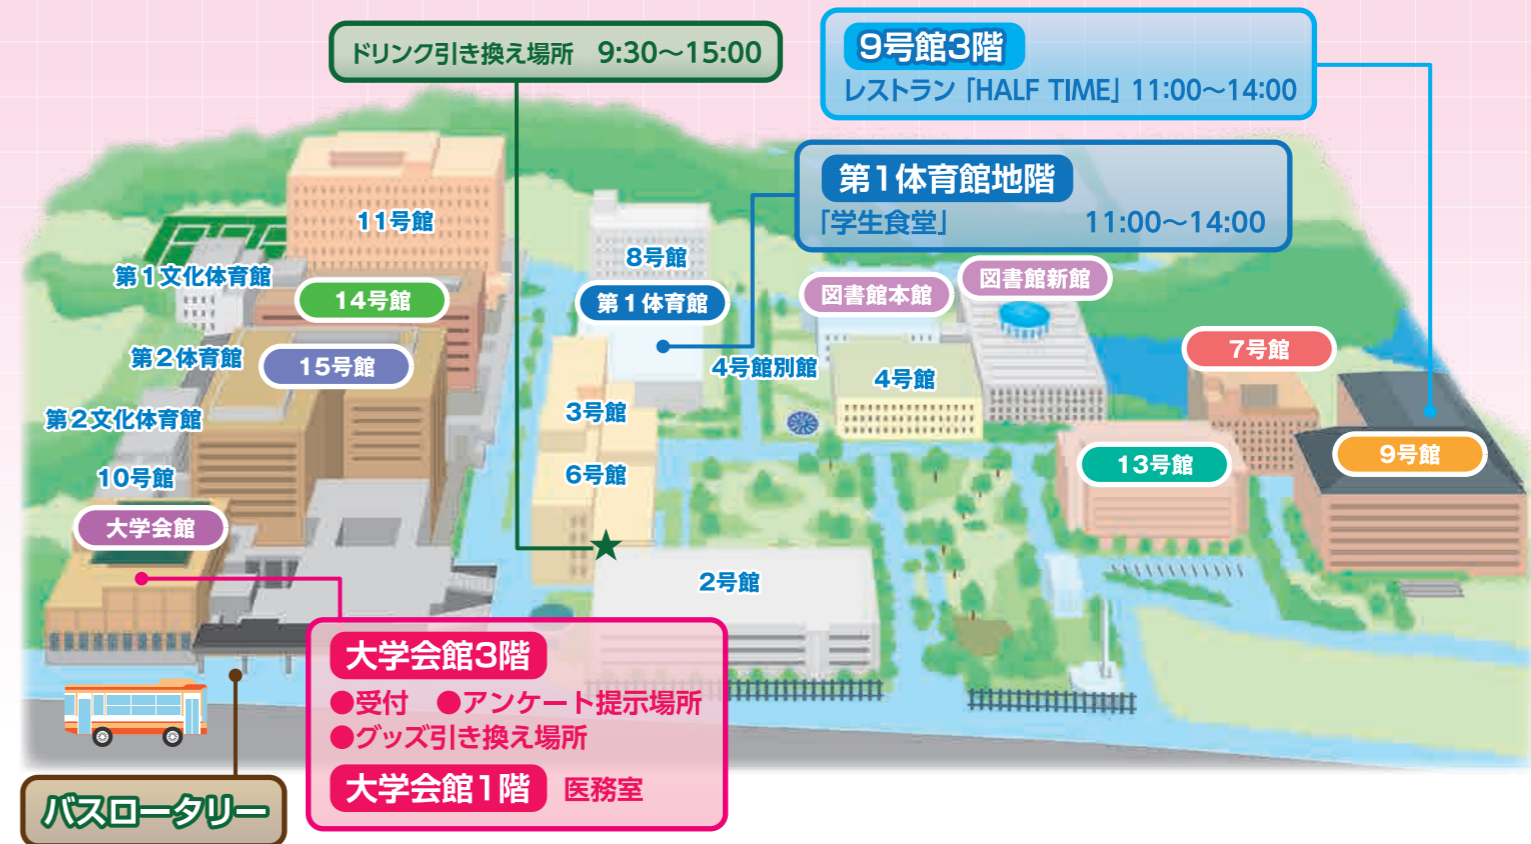

OPEN CAMPUS

タイムスケジュール

2019
有瀬キャンパス
6/16(日)

イベント名	会場	10	11	12	13	14	15
●受付(9:30~)	学生会館3階						
★オープニングセレモニー(10:00~10:40)	9号館6階(メモリアルホール)		10:00~10:40				
チアリーダー部によるパフォーマンス(10:00~10:05)		10:00~10:05					
2020年度入試説明(10:05~10:25 @13:00~13:20)	①メモリアルホール ②15号館1階 151J	①10:05~10:25			②13:00~13:20		
オーキャンズによる大学紹介(10:25~10:40)		10:25~10:40					
保護者対象説明(11:00~11:20 @13:30~13:50)	①9号館6階 961 ②15号館1階 151J		①11:00~11:20			②13:30~13:50	
法学部【学部紹介・ミニ講義】	午前:9号館4階 943 午後:15号館1階 151A			①11:00~12:00		②13:30~14:30	
経済学部【学部紹介・ミニ講義】	午前:9号館4階 942 午後:15号館1階 151E			①11:00~12:00		②13:30~14:30	
経営学部【学部紹介・ミニ講義】	午前:9号館4階 941 午後:15号館1階 151F			①11:00~12:00		②13:30~14:30	
人文学部【学部紹介】	14号館1階 141A		①11:00~11:25			②13:30~13:55	
人文学部【ミニ講義】	14号館1階 141A		①11:25~11:40			②13:55~14:10	
ジブンのワークショップ	14号館1階 141F		①11:40~12:10			②14:10~14:40	
「ゼミ」って何? 「卒論」って何?	14号館1階 141B		①11:40~11:55			②14:10~14:25	
卒論ミュージアム	14号館1階 141E						
人文学部紹介展示	14号館1階 141G						
人文学部生による人文学部紹介(パネル展示)	14号館1階 エントランスホール						
心理学部【学部紹介・ミニ講義】	午前:9号館2階 923 午後:14号館6階 大実験実習室1		①11:00~11:40			②13:30~14:10	
心理学部【心理学実習体験】	14号館5階	①11:00~11:30	②12:00~12:30	③12:45~13:15	④13:30~14:00		
心理学部生による実験デモンストレーション	14号館6階	①12:00~12:20		②12:45~13:05			
心理学部紹介展示	14号館5階						
現代社会学部【学部紹介】	午前:9号館2階 921 午後:15号館1階 151K		①11:00~11:10			②13:30~13:40	
現代社会学部【ミニ講義】	午前:9号館2階 921 午後:15号館1階 151K			①11:10~12:00		②13:40~14:30	
社会防災学科【ミニ講義】	午前:9号館2階 922 午後:15号館1階 151L			①11:10~12:00		②13:40~14:30	
グローバル・コミュニケーション学部【学部紹介・ミニ講義】	午前:9号館5階 951 午後:15号館1階 151I		①11:00~12:00			②13:30~14:30	
総合リハビリテーション学部【学部紹介・ミニ実習】	15号館1階 151M		①11:00~11:10			②13:30~13:40	
理学療法学科【ミニ実習】	15号館6階 601		①11:10~12:30			②13:40~15:00	
作業療法学科【ミニ実習】	15号館5階 508		①11:10~12:30			②13:40~15:00	
社会リハビリテーション学科【ミニ実習】	15号館2階 202・203		①11:10~12:30			②13:40~15:00	
栄養学部【学部紹介・ミニ実習・実験】	(学部紹介・ミニ講義)9号館4階 944 (ミニ実習・実験)7号館・9号館・13号館		①11:00~12:30			②13:30~15:00	
栄養学部紹介展示	13号館1階 ピロティ						
共通教育センター、スポーツサイエンス・ユニット紹介	午前:9号館3階 談話室 午後:15号館1階 151B		①11:00~12:00			②13:00~15:00	
学部個別相談							
入試相談 大学院進学希望者の相談も大歓迎!!	15号館3階 オーバルホール						
学生生活・下宿相談							
留学・海外研修相談							
キャリアサポート(就職相談)	15号館3階 キャリアセンター						
在学生による「ホンネ」トーク	15号館1階 151G		①12:30~13:00			②14:30~15:00	
“親身”トーク	15号館1階 151H					13:00~15:00	
キャンパスツアー	集合場所:15号館1階						
インスタグラムパネル&チェキDe 記念撮影	キャンパス内						
クイズラリー「オーキャンズからの挑戦状」	キャンパス内						
課外活動紹介・展示	15号館1階						
資料コーナー(9:30~)	15号館3階 通路						
卒業生紹介コーナー(9:30~)	15号館3階 通路						
トレーニングルーム見学	学生会館1階 トレーニングルーム						
図書館見学	図書館						
ランチ 「学生食堂」	第1体育館地階		11:00~14:00				
ランチ レストラン「HALF TIME」	9号館3階		11:00~14:00				
ドリンク引き換え場所 (9:30~)	2号館と6号館の間		9:30~15:00				